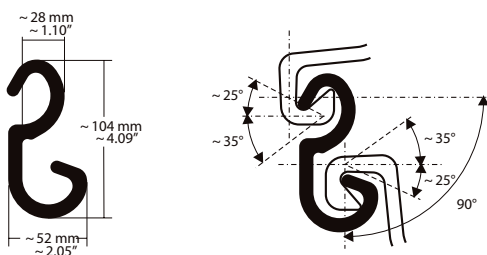

ZZ Hoekprofielen

GOOIMEER

V20

VTS

VT

V22

Handelmaatschappij Gooimeer
Damsluisweg 67 Tel: 036-5370333
1332 EB Almere Fax: 036-5370332
Postbus 30219 mail@gooimeer.nl
1303 AE Almere www.gooimeer.nl