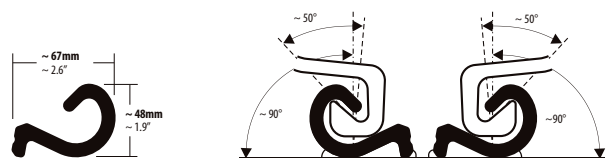

NIEUW!

ZZ Stalen damwand

GOOIMEER

	PER ENKELE PLANK							PER METER WAND					S 240 GP	S 355 GP
	Breedte	Hoogte	Dikte rug	Dikte flens	Doorsnede	Gewicht	Coating opp.	Doorsnede	Gewicht	Traagheidsmoment	Weerstands-moment elastisch	Weerstands-moment plastisch	maximaal opneembaar buigendmoment	maximaal opneembaar buigendmoment
	mm	mm	mm	mm	cm ²	kg/m	m ² /m	cm ² /m	kg/m ²	cm ⁴ /m	cm ³ /m	cm ³ /m	kNm/m	kNm/m
ZZ12-770	770	343,5	8,6	8,5	92,99	72,8	1,96	120,8	94,5	21.496	1.252	1.488	300	444
ZZ13-770	770	344,0	9,1	9,0	97,4	76,2	1,96	126,5	99,0	22.433	1.304	1.551	313	463
ZZ14-770	770	344,5	9,6	9,5	101,8	79,6	1,96	132,2	103,4	23.370	1.357	1.613	326	482
ZZ17-700	700	420,0	8,5	8,4	92,99	73,3	1,97	132,8	104,7	36.425	1.735	2.032	416	616
ZZ18-700	700	420,5	9,1	9,0	97,4	76,7	1,97	139,1	109,6	38.001	1.807	2.132	434	641
ZZ19-700	700	421,0	9,6	9,5	101,8	80,2	1,97	145,4	114,6	39.578	1.880	2.210	451	667
ZZ20-700	700	421,5	10,1	10,0	106,2	83,7	1,97	151,7	119,5	41.155	1.953	2.304	469	693
ZZ24-700	700	459,2	11,3	11,2	122,06	95,8	2,05	174,4	136,9	55.949	2.437	2.875	585	865
ZZ26-700	700	460,2	12,3	12,2	131,18	103,0	2,05	187,4	147,1	59.843	2.601	3.071	624	923
ZZ27-700	700	460,7	12,8	12,7	135,5	106,4	2,05	193,6	152,0	61.641	2.676	3.089	642	950
ZZ28-700	700	461,2	13,3	13,2	140,3	110,1	2,05	200,4	157,3	63.740	2.764	3.278	663	981
ZZ36-700	700	499,2	15,1	11,2	151,27	118,7	2,18	216,1	169,6	89.753	3.596	4.151	863	1.277
ZZ38-700	700	500,2	16,1	12,2	161,16	126,5	2,18	230,2	180,7	94.984	3.798	4.363	912	1.348
ZZ40-700	700	501,2	17,1	13,2	171,06	134,3	2,18	244,4	191,8	100.219	3.999	4.610	960	1.420

ZZ Hoekprofielen

GOOIMEER

V20

VTS

VT

V22

Handelmaatschappij Gooimeer
 Damsluisweg 67 Tel: 036-5370333
 1332 EB Almere Fax: 036-5370332
 Postbus 30219 mail@gooimeer.nl
 1303 AE Almere www.gooimeer.nl