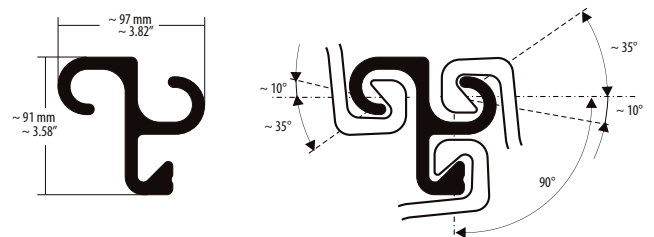

ZZ Hoekprofielen

GOOIMEER

V20

VTS

VT

V22

Handelmaatschappij Gooimeer
Damsluisweg 67 Tel: 036-5370333
1332 EB Almere Fax: 036-5370332
Postbus 30219 mail@gooimeer.nl
1303 AE Almere www.gooimeer.nl