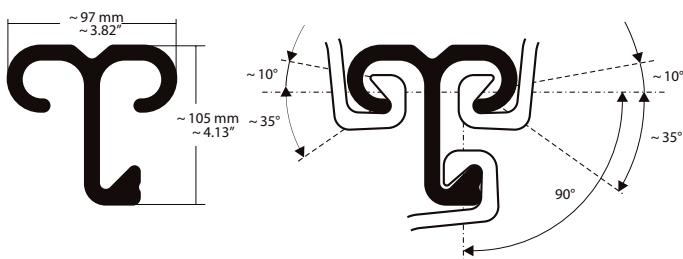

NIEUW!

ZZ Stalen damwand

GOOIMEER

	PER ENKELE PLANK							PER METER WAND					S 240 GP	S 355 GP
	Breedte	Hoogte	Dikte rug	Dikte flens	Doorsnede	Gewicht	Coating opp.	Doorsnede	Gewicht	Traagheidsmoment	Weerstands-moment elastisch	Weerstands-moment plastisch	maximaal opneembaar buigendmoment	maximaal opneembaar buigendmoment
	mm	mm	mm	mm	cm ²	kg/m	m ² /m	cm ² /m	kg/m ²	cm ⁴ /m	cm ³ /m	cm ³ /m	kNm/m	kNm/m
ZZ12-770	770	343,5	8,6	8,5	92,99	72,8	1,96	120,8	94,5	21.496	1.252	1.488	300	444
ZZ13-770	770	344,0	9,1	9,0	97,4	76,2	1,96	126,5	99,0	22.433	1.304	1.551	313	463
ZZ14-770	770	344,5	9,6	9,5	101,8	79,6	1,96	132,2	103,4	23.370	1.357	1.613	326	482
ZZ17-700	700	420,0	8,5	8,4	92,99	73,3	1,97	132,8	104,7	36.425	1.735	2.032	416	616
ZZ18-700	700	420,5	9,1	9,0	97,4	76,7	1,97	139,1	109,6	38.001	1.807	2.132	434	641
ZZ19-700	700	421,0	9,6	9,5	101,8	80,2	1,97	145,4	114,6	39.578	1.880	2.210	451	667
ZZ20-700	700	421,5	10,1	10,0	106,2	83,7	1,97	151,7	119,5	41.155	1.953	2.304	469	693
ZZ24-700	700	459,2	11,3	11,2	122,06	95,8	2,05	174,4	136,9	55.949	2.437	2.875	585	865
ZZ26-700	700	460,2	12,3	12,2	131,18	103,0	2,05	187,4	147,1	59.843	2.601	3.071	624	923
ZZ27-700	700	460,7	12,8	12,7	135,5	106,4	2,05	193,6	152,0	61.641	2.676	3.089	642	950
ZZ28-700	700	461,2	13,3	13,2	140,3	110,1	2,05	200,4	157,3	63.740	2.764	3.278	663	981
ZZ36-700	700	499,2	15,1	11,2	151,27	118,7	2,18	216,1	169,6	89.753	3.596	4.151	863	1.277
ZZ38-700	700	500,2	16,1	12,2	161,16	126,5	2,18	230,2	180,7	94.984	3.798	4.363	912	1.348
ZZ40-700	700	501,2	17,1	13,2	171,06	134,3	2,18	244,4	191,8	100.219	3.999	4.610	960	1.420

ZZ Hoekprofielen

GOOIMEER

V20

VTS

VT

V22

Handelmaatschappij Gooimeer
 Damsluisweg 67 Tel: 036-5370333
 1332 EB Almere Fax: 036-5370332
 Postbus 30219 mail@gooimeer.nl
 1303 AE Almere www.gooimeer.nl