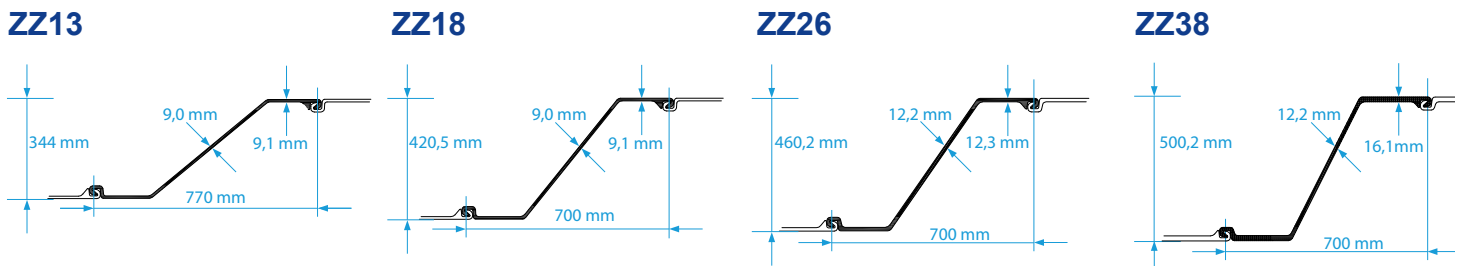

NIEUW!

ZZ Stalen damwand

GOOIMEER

	PER ENKELE PLANK							PER METER WAND					S 240 GP	S 355 GP
	Breedte	Hoogte	Dikte rug	Dikte flens	Doorsnede	Gewicht	Coating opp.	Doorsnede	Gewicht	Traagheidsmoment	Weerstands-moment elastisch	Weerstands-moment plastisch	maximaal opneembaar buigendmoment	maximaal opneembaar buigendmoment
	mm	mm	mm	mm	cm ²	kg/m	m ² /m	cm ² /m	kg/m ²	cm ⁴ /m	cm ³ /m	cm ³ /m	kNm/m	kNm/m
ZZ12-770	770	343,5	8,6	8,5	92,99	72,8	1,96	120,8	94,5	21.496	1.252	1.488	300	444
ZZ13-770	770	344,0	9,1	9,0	97,4	76,2	1,96	126,5	99,0	22.433	1.304	1.551	313	463
ZZ14-770	770	344,5	9,6	9,5	101,8	79,6	1,96	132,2	103,4	23.370	1.357	1.613	326	482
ZZ17-700	700	420,0	8,5	8,4	92,99	73,3	1,97	132,8	104,7	36.425	1.735	2.032	416	616
ZZ18-700	700	420,5	9,1	9,0	97,4	76,7	1,97	139,1	109,6	38.001	1.807	2.132	434	641
ZZ19-700	700	421,0	9,6	9,5	101,8	80,2	1,97	145,4	114,6	39.578	1.880	2.210	451	667
ZZ20-700	700	421,5	10,1	10,0	106,2	83,7	1,97	151,7	119,5	41.155	1.953	2.304	469	693
ZZ24-700	700	459,2	11,3	11,2	122,06	95,8	2,05	174,4	136,9	55.949	2.437	2.875	585	865
ZZ26-700	700	460,2	12,3	12,2	131,18	103,0	2,05	187,4	147,1	59.843	2.601	3.071	624	923
ZZ27-700	700	460,7	12,8	12,7	135,5	106,4	2,05	193,6	152,0	61.641	2.676	3.089	642	950
ZZ28-700	700	461,2	13,3	13,2	140,3	110,1	2,05	200,4	157,3	63.740	2.764	3.278	663	981
ZZ36-700	700	499,2	15,1	11,2	151,27	118,7	2,18	216,1	169,6	89.753	3.596	4.151	863	1.277
ZZ38-700	700	500,2	16,1	12,2	161,16	126,5	2,18	230,2	180,7	94.984	3.798	4.363	912	1.348
ZZ40-700	700	501,2	17,1	13,2	171,06	134,3	2,18	244,4	191,8	100.219	3.999	4.610	960	1.420

- leverbaar in staalkwaliteit: S 355 GP; S 390 GP; S 430 GP
- in zowel enkele-, dubbele, als viervoudige planken verkrijgbaar
- profielen conform EN10248 deel 1 en 2

Handelmaatschappij Gooimeer
 Damsluisweg 67
 1332 EB Almere
 Postbus 30219
 1303 AE Almere
 Tel: 036-5370333
 Fax: 036-5370332
 mail@gooimeer.nl
 www.gooimeer.nl